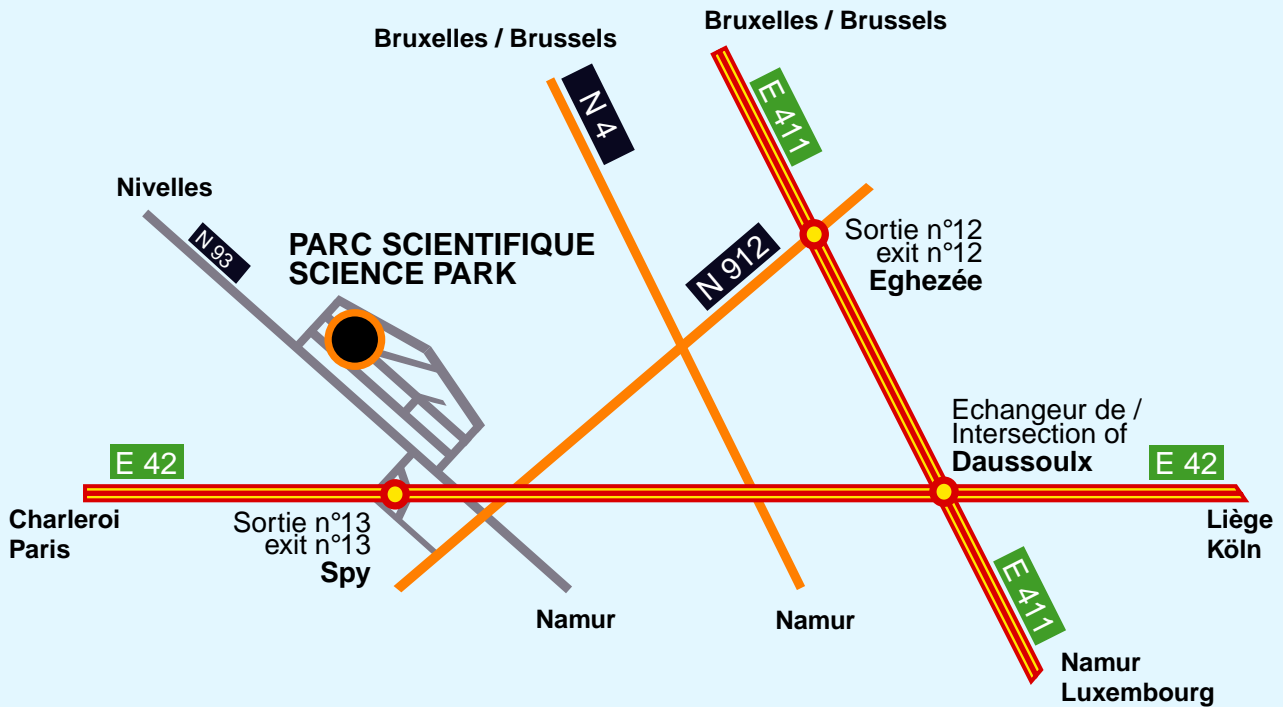

Rue Phocas Lejeune 30  
 B-5032 Gembloux (Belgique)  
 Tél. +32(0)81 56 92 22  
 Fax +32(0)81 56 92 02  
 e-mail : crealys@bep.be

CREALYS Plan d'accès / Access plan to CREALYS

Brussels International Airport = 50 km (= 33 miles) ; Paris = 300 km (= 200 miles) ; London = 370 km (= 250 miles)

**Accès**

Par **E411** : prendre sortie n°12 / N912 vers la Bruyère / tout droit pendant 10,8 km / après le passage sous la E42, tourner à droite / N93 vers Nivelles / tourner à droite après 1,4 km  
**Ou** à l'échangeur de Daussoulx, prendre la E42 vers la direction Charleroi/Mons / prendre la sortie n°13 / tourner à gauche / N93 vers Nivelles / tourner à droite après 500 mètres

Par **E42** depuis **Liège** : sortie n°13 / tourner à gauche / N93 vers Nivelles / tourner à droite après 500 mètres

Par **E42** depuis **Charleroi** : prendre la sortie n°13 / tourner à gauche / N912 jusqu'au 1er carrefour / tourner à gauche / N93 vers Nivelles / tourner à droite après 1,4 km

**Access**

Via highway **E411** : exit n°12 / N912 to La Bruyère / straight ahead for 10,8 km (=7 miles) / after crossing under E42, turn right to Nivelles via N93 / turn right after 1,4 km (=1 mile)  
**Or** at the intersection of Daussoulx, take E42 to Charleroi/Mons / exit n°13 / turn left to Nivelles via N93 / turn right after 500 meters (=0,3 miles)